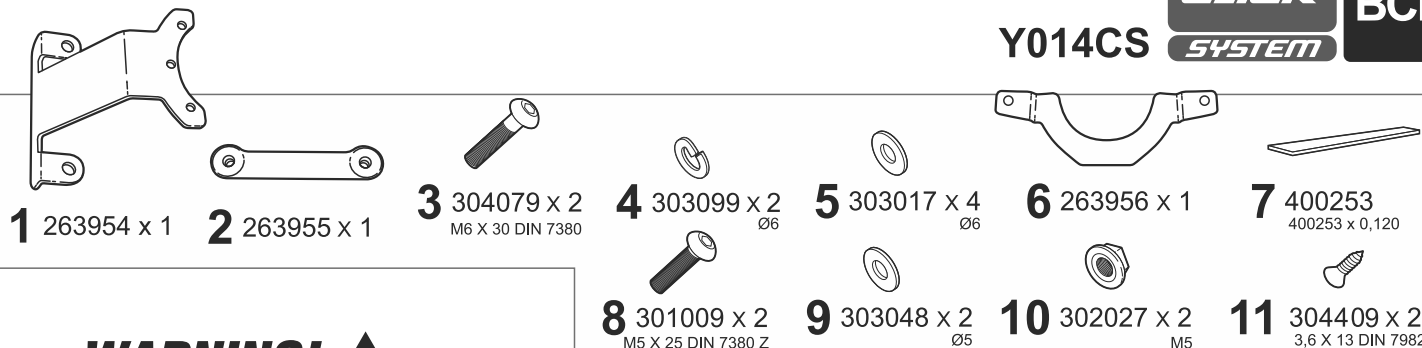

SHAD

CLICK SYSTEM FAST TANK BAG TENERE 700

CLICK
SYSTEM

BCN

Y014CS

WARNING! ⚠

GB Do not fully tighten the screws until it is ensured that the KIT is correctly attached and aligned. Check tightness every 4 months..

E No apretar los tornillos del todo hasta asegurarse que el KIT está correctamente colocado y alineado. Repasar apriete cada 4 meses.

D Ziehen Sie die Schrauben nicht ganz fest, bevor Sie sich nicht vergewissert haben, daß der Bausatz korrekt eingestellt und ausgerichtet ist. Alle 4 Monate Drehmoment überprüfen.