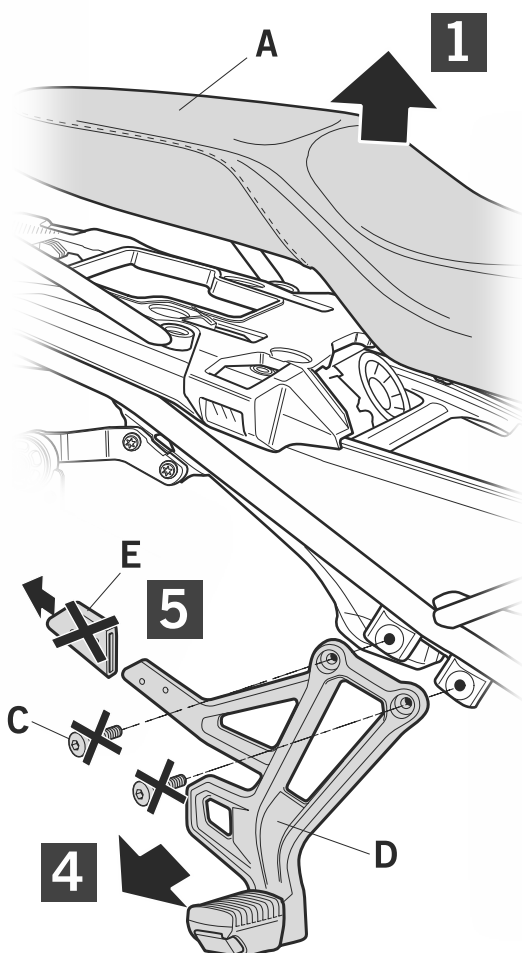

SHAD

BMW F 750GS / F 850GS '18-'
 BMW F 750GS ADVENTURE ('18-'20)
 BMW F 850GS ADVENTURE '18-'
 W0FS824P

WARNING!

Compatible with TR47 / TR36 / SH35 / SH36

- (GB)** Do not fully tighten the screws until it is ensured that the KIT is correctly attached and aligned.
- (E)** No apretar los tornillos del todo hasta asegurarse que el KIT está correctamente colocado y alineado.
- (D)** Ziehen Sie die Schrauben nicht ganz fest, bevor Sie sich nicht vergewissert haben, daß der Bausatz korrekt eingestellt und ausgerichtet ist.
- (I)** Non stringere del tutto le viti fin tanto non si è sicuri che il kit è collocato correttamente e allineato.
- (F)** Ne pas serrer les vis avant d'être sûr que le KIT soit correctement positionné et ajusté.