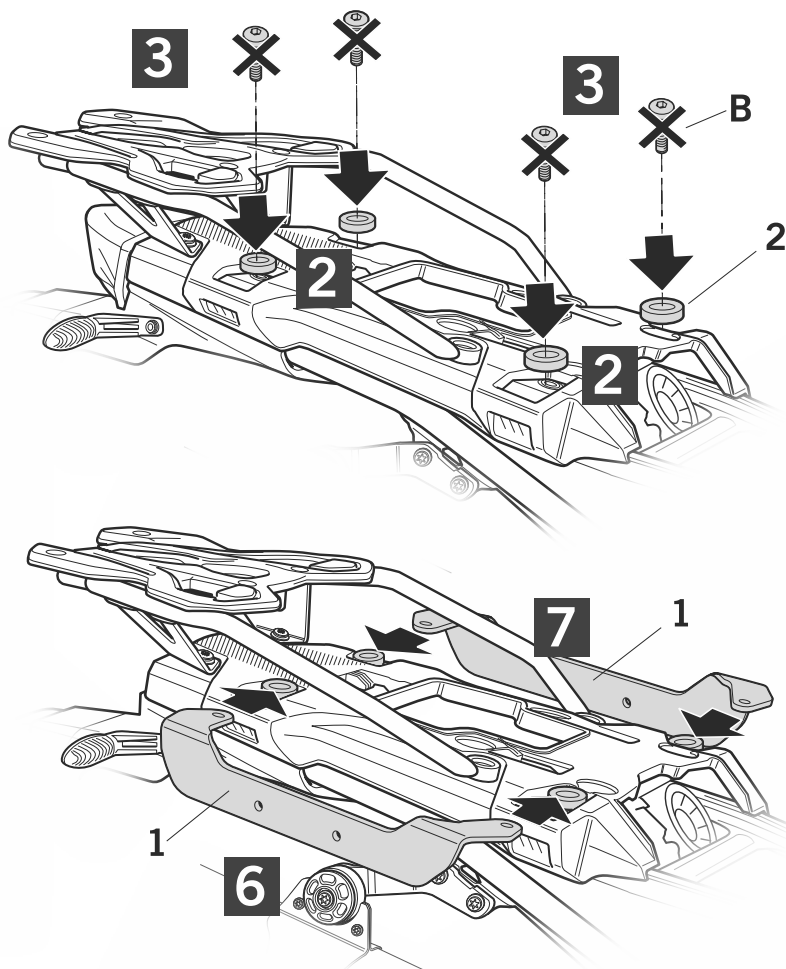

SHAD

BMW F 750GS / F 850GS '18-'
 BMW F 750GS ADVENTURE ('18-'20)
 BMW F 850GS ADVENTURE '18-'
 W0FS824P

WARNING!

Compatible with TR47 / TR36 / SH35 / SH36

- (GB)** Do not fully tighten the screws until it is ensured that the KIT is correctly attached and aligned.
- (E)** No apretar los tornillos del todo hasta asegurarse que el KIT está correctamente colocado y alineado.
- (D)** Ziehen Sie die Schrauben nicht ganz fest, bevor Sie sich nicht vergewissert haben, daß der Bausatz korrekt eingestellt und ausgerichtet ist.
- (I)** Non stringere del tutto le viti fin tanto non si è sicuri che il kit è collocato correttamente e allineato.
- (F)** Ne pas serrer les vis avant d'être sûr que le KIT soit correctement positionné et ajusté.

IMPORTANT: Based on European models. For compatibility with models in other continents, check www.shad.es