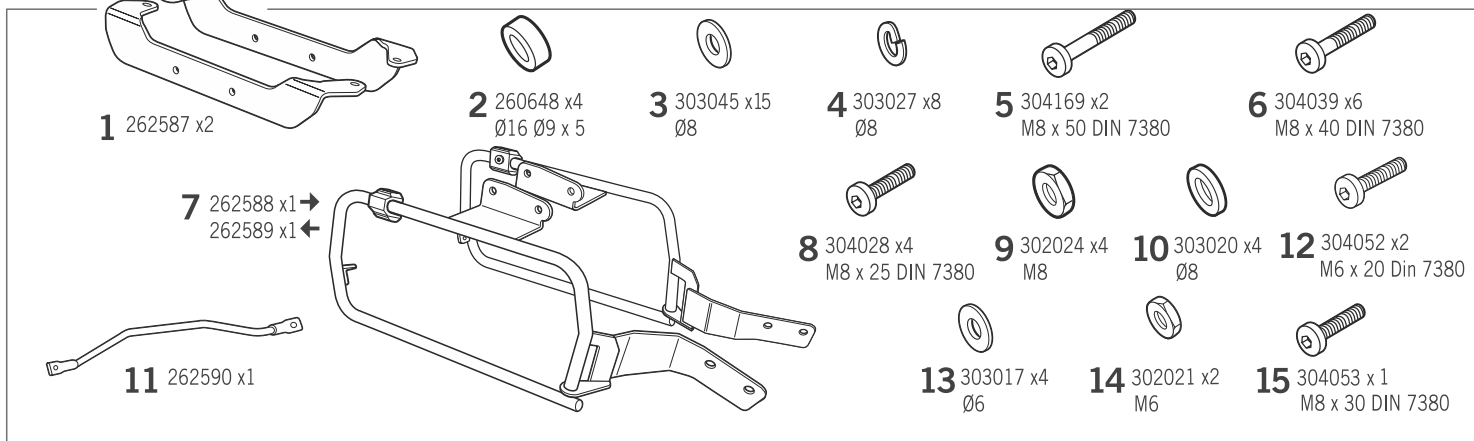

SHAD

BMW F 750GS / F 850GS '18-'
 BMW F 750GS ADVENTURE ('18-'20)
 BMW F 850GS ADVENTURE '18-'
 W0FS824P

WARNING!

Compatible with TR47 / TR36 / SH35 / SH36

- (GB)** Do not fully tighten the screws until it is ensured that the KIT is correctly attached and aligned.
- (E)** No apretar los tornillos del todo hasta asegurarse que el KIT está correctamente colocado y alineado.
- (D)** Ziehen Sie die Schrauben nicht ganz fest, bevor Sie sich nicht vergewissert haben, daß der Bausatz korrekt eingestellt und ausgerichtet ist.
- (I)** Non stringere del tutto le viti fin tanto non si è sicuri che il kit è collocato correttamente e allineato.
- (F)** Ne pas serrer les vis avant d'être sûr que le KIT soit correctement positionné et ajusté.

IMPORTANT: Based on European models. For compatibility with models in other continents, check www.shad.es